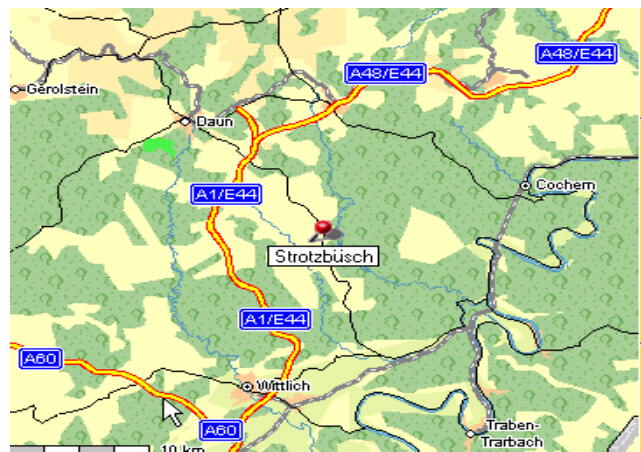

Wegbeschreibung Werk Strotzbüsch

Aus Richtung **Koblenz** kommend:

A 48 Richtung Trier bis Abfahrt Mehren.

Rechts ab auf B 421 Richtung Zell /Mosel.

Der nächste Ort, den Sie nach ca. 8 km erreichen, ist Strotzbüsch.

Am Ortsausgang Richtung Hontheim finden Sie unser Werk auf der linken Seite.

Aus Richtung **Trier** kommend:

A 48 Richtung Koblenz bis Abfahrt Mehren.

Rechts ab auf B 421 Richtung Zell /Mosel.

Der nächste Ort, den Sie nach ca. 8 km erreichen, ist Strotzbüsch.

Am Ortsausgang Richtung Hontheim finden Sie unser Werk auf der linken Seite.

Richtung Koblenz

Richtung Trier